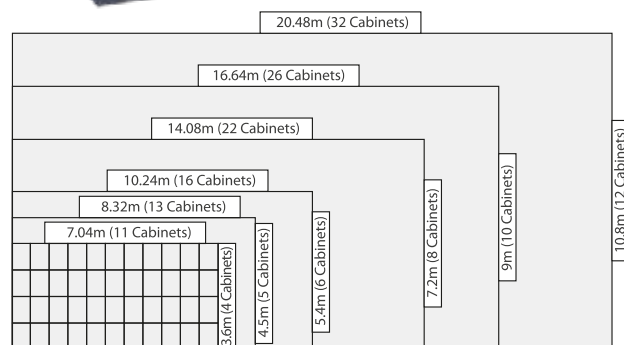

# CARACTÉRISTIQUES PRINCIPALES

## Conception modulaire transparente

- ▶ Disponible dans les dimensions standards : 7m, 8m, 10m, 14m, 16m, et 20m.
- ▶ Conçu avec une adaptabilité modulaire et évolutive pour fournir des résolutions qui dépassent les limites de taille conventionnelles.

# CARACTÉRISTIQUES

Modèle	TC0704-33	TC0832-40	TC1024-50	TC1408-33	TC1664-40	TC2048-50
Dimension (m)	7.04 x 3.6	8.32 x 4.5	10.24 x 5.4	14.08 x 7.2	16.64 x 9	20.48 x 10.8
Pitch Pixel (mm)	3.3	4	5	3.3	4	5
Poids (sans l'écran) (kg)	783	1105	1650	3010	4438	6550
Poids (avec l'écran) (kg)	1753	2555	3750	6670	9988	14740
Luminosité (cd/m <sup>2</sup> )	300 nits					
Ratio de Contraste	600,000:1					
Consommation d'énergie en veille (W)	1168	1500	1900	4072	5400	6728
48 nits Contenu Puissance maximale (W)	1350	1800	2350	5350	7100	9300
300 nits Contenu Puissance maximale (W)	3100	4350	6150	12400	17400	24500
Angle de vue	160°/160°					
Échelle de gris (bits)	16					
Interface de contenu alternatif	HDMI 2.1					
3D (facultatif)	Obturbateur actif 3D					
Température	Température de fonctionnement: 0°C~+40°C; Température de stockage: -20°C~+50°C					
Humidité	Humidité de fonctionnement: 10%~80% RH (non-condensé); Humidité de stockage: 5%~95% RH (non-condensé)					