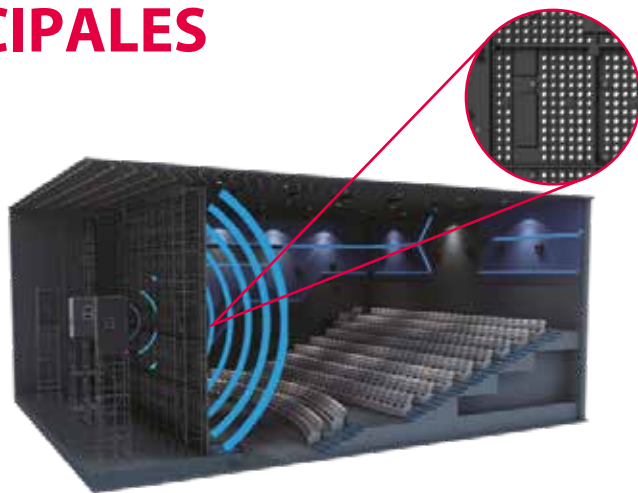

## L'avenir du cinéma L'expérience ciné la plus brillante Une innovation unique

Profitez d'images époustouflantes et d'un son cristallin grâce à l'écran LED de cinéma Tricorne ultra-fin et acoustiquement transparent. Certifié pour les normes DCI et conçu pour les salles de cinéma de toutes tailles, du sol au plafond et d'un mur à l'autre, offre une expérience cinématographique inégalée : plus lumineuse, plus nette et plus immersive qu'une projection traditionnelle. Modernisez votre salle sans effort : l'écran LED Tricorne remplace parfaitement les installations actuelles.

## Conception modulaire transparente

- ▶ Disponible dans les dimensions standards : 7m, 8m, 10m, 14m, 16m, et 20m.
- ▶ Conçu avec une adaptabilité modulaire et évolutive pour fournir des résolutions qui dépassent les limites de taille conventionnelles.